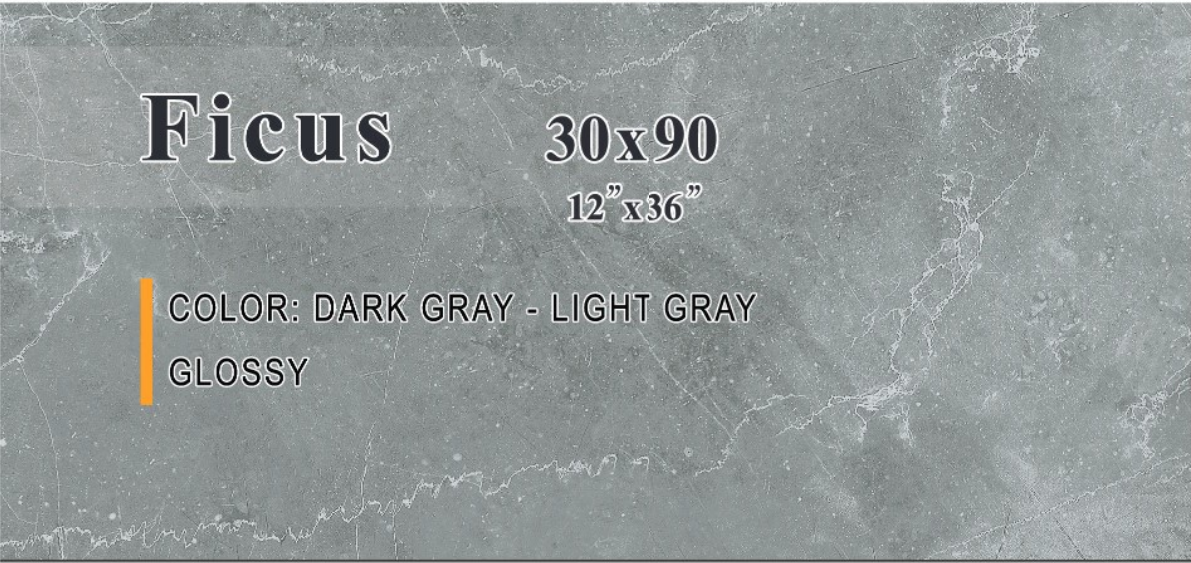

中华文化百科全书
中华文化百科全书
中华文化百科全书
中华文化百科全书

Daniel

30x90
12"x36"

COLOR: CREAM - GRAY
MATT

Applicable Sizes

Ficus **30x90**
 12"x36"

COLOR: DARK GRAY - LIGHT GRAY
 GLOSSY

FICUS DARK GRAY GLOSSY
 30x90x1.1 cm - 12"x36"x0.45"