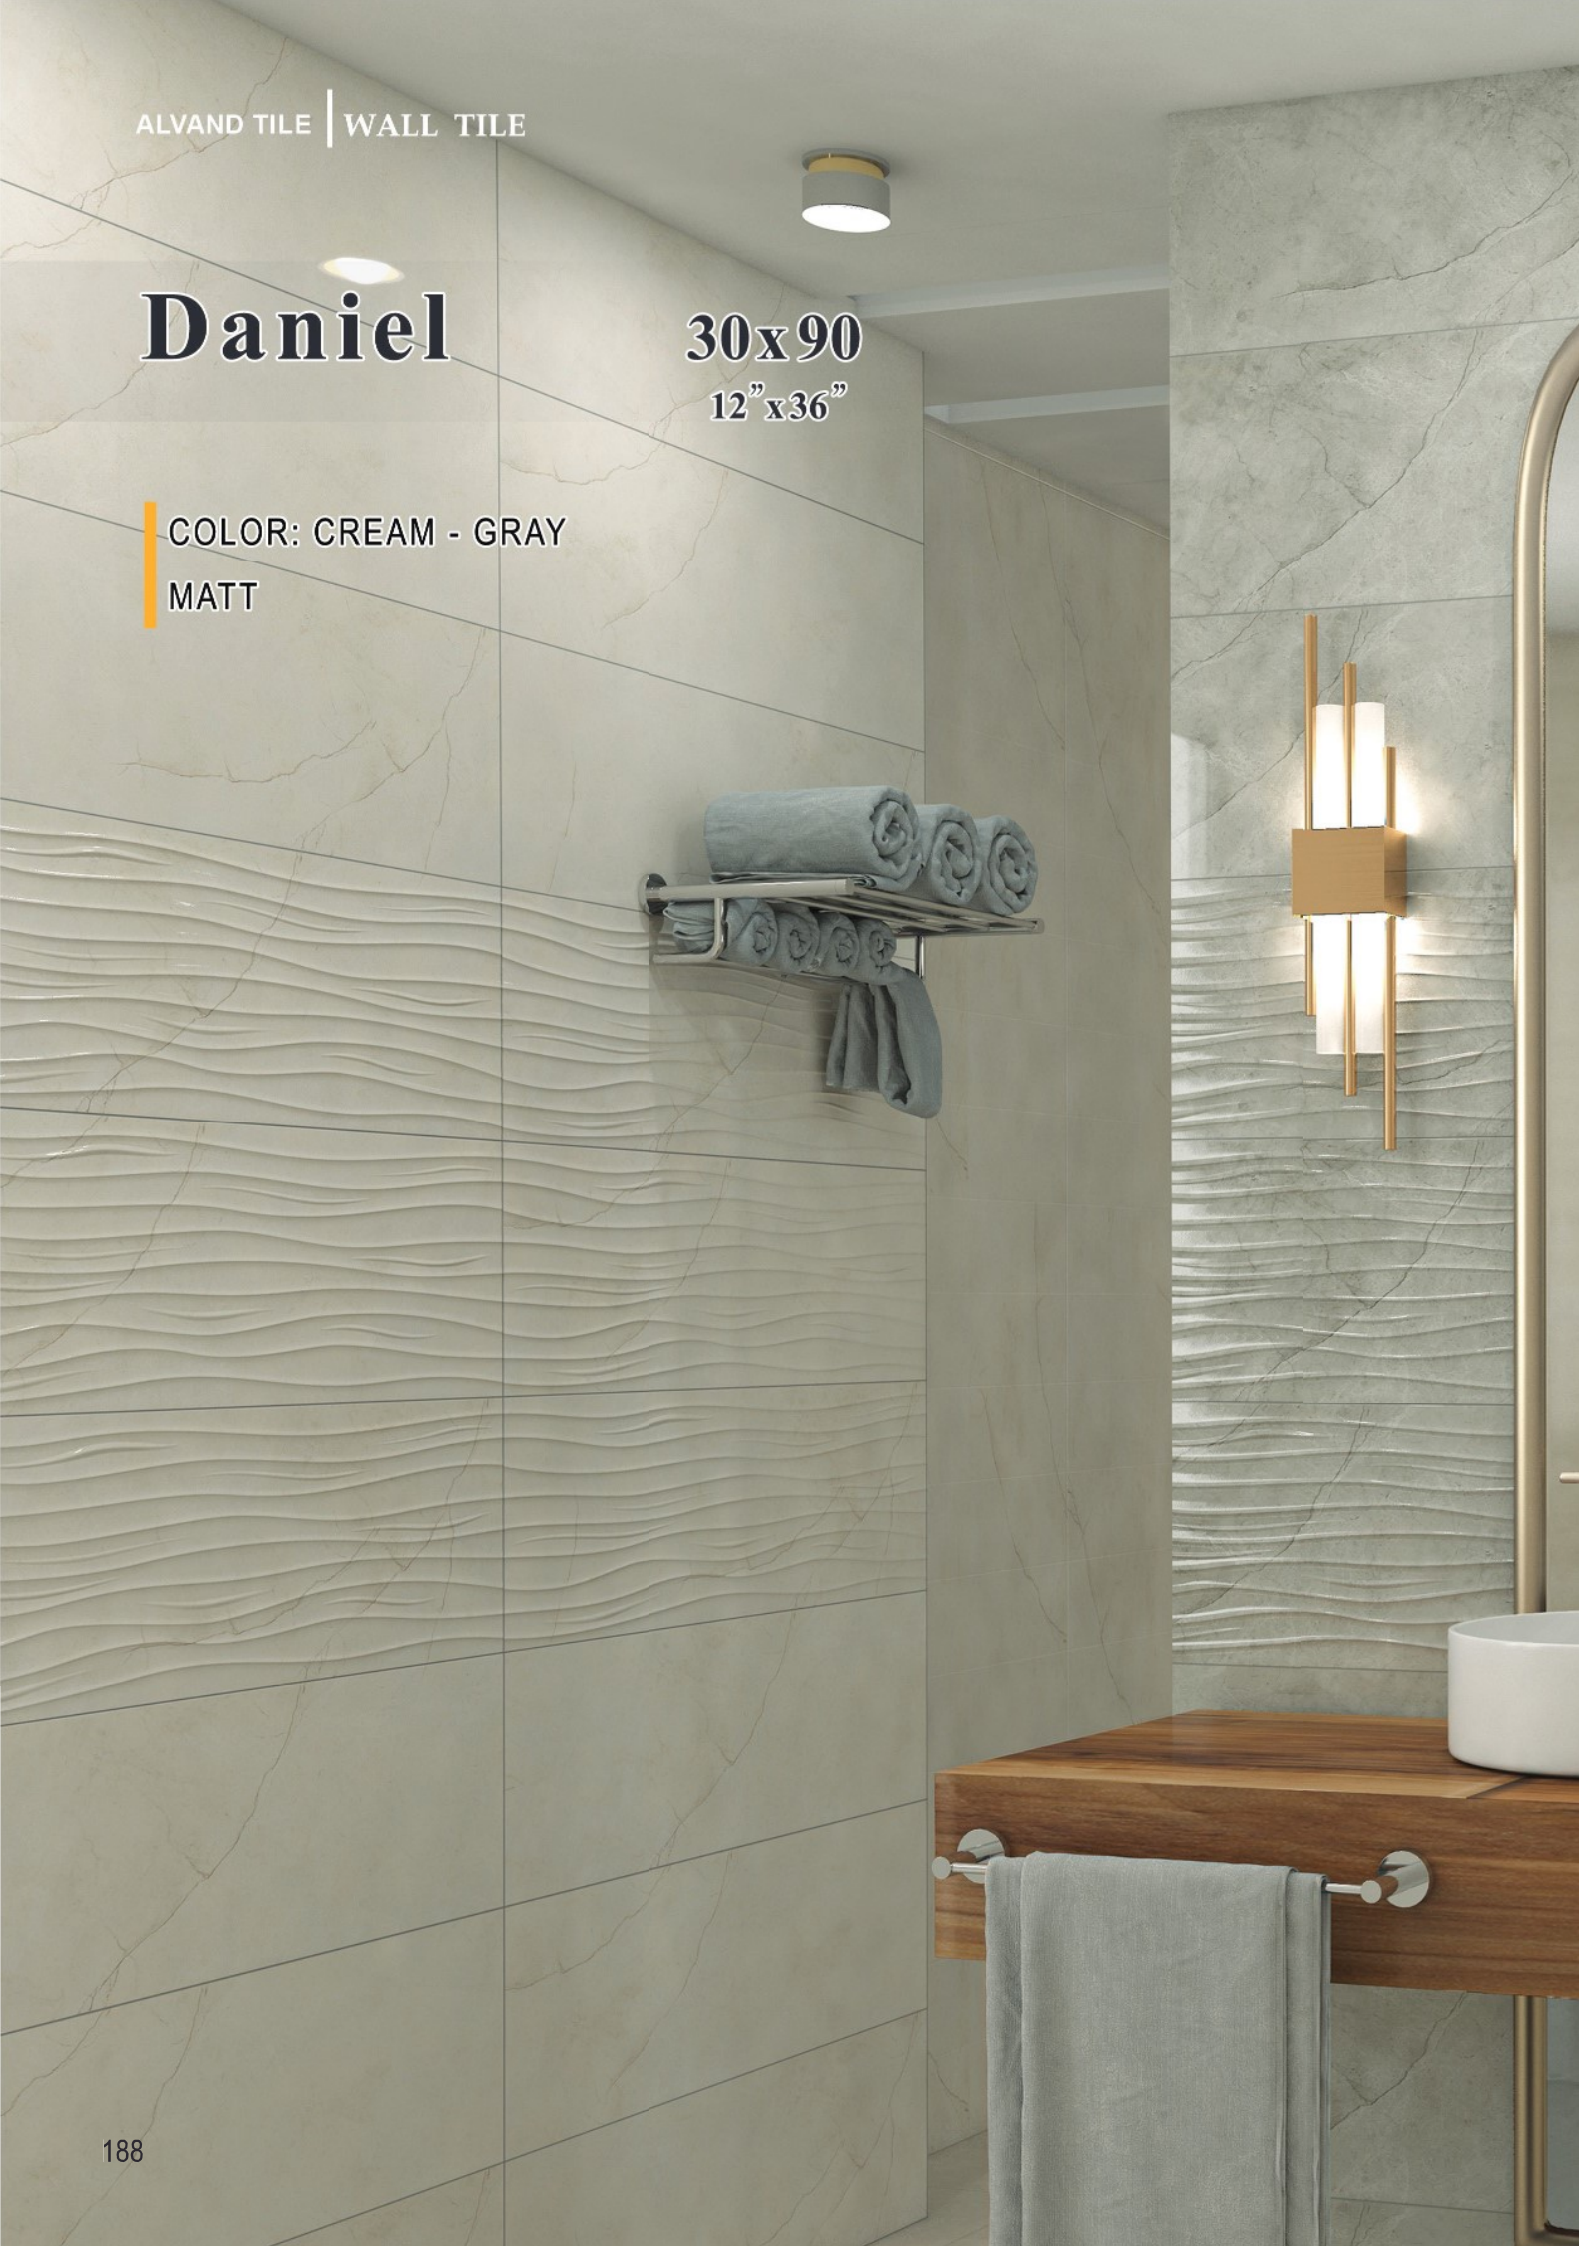

中华文化百科全书
中华文化百科全书
中华文化百科全书
中华文化百科全书

Daniel

30x90
12"x36"

COLOR: CREAM - GRAY
MATT

Applicable Sizes

Ficus **30x90**
 12"x36"

COLOR: DARK GRAY - LIGHT GRAY
 GLOSSY

FICUS DARK GRAY GLOSSY
 30x90x1.1 cm - 12"x36"x0.45"