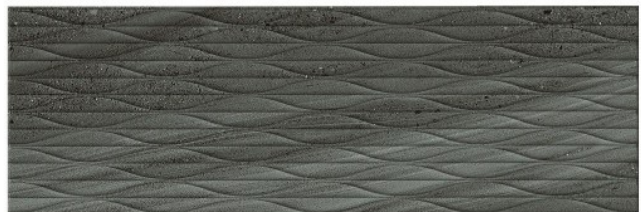

Hunter Beige GLOSSY

Artie Gray MATT

Hunter Beige Structure GLOSSY

Artie Gray Structure MATT

Rosalin Dark Gray GLOSSY

Rosalin Dark Gray Structure GLOSSY

WALL TILE COLLECTION

30x90 cm
12" x 36"