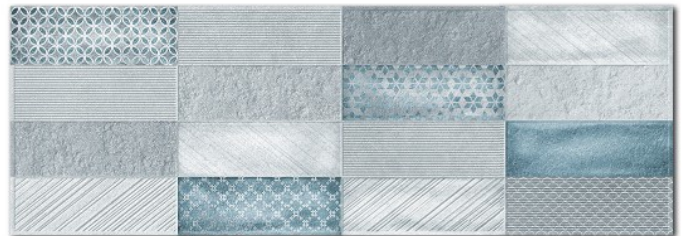

Brika

30x90
12" x 36"

COLOR: LIGHT GRAY
MATT

Applicable Sizes

BRIKA LIGHT GRAY MATT
30x90x1.1 cm
12"x36"x0.45"

BRIKA LIGHT GRAY MATT
Structure Decor
30x90x1.1 cm
12"x36"x0.45"

2 Face

1 color