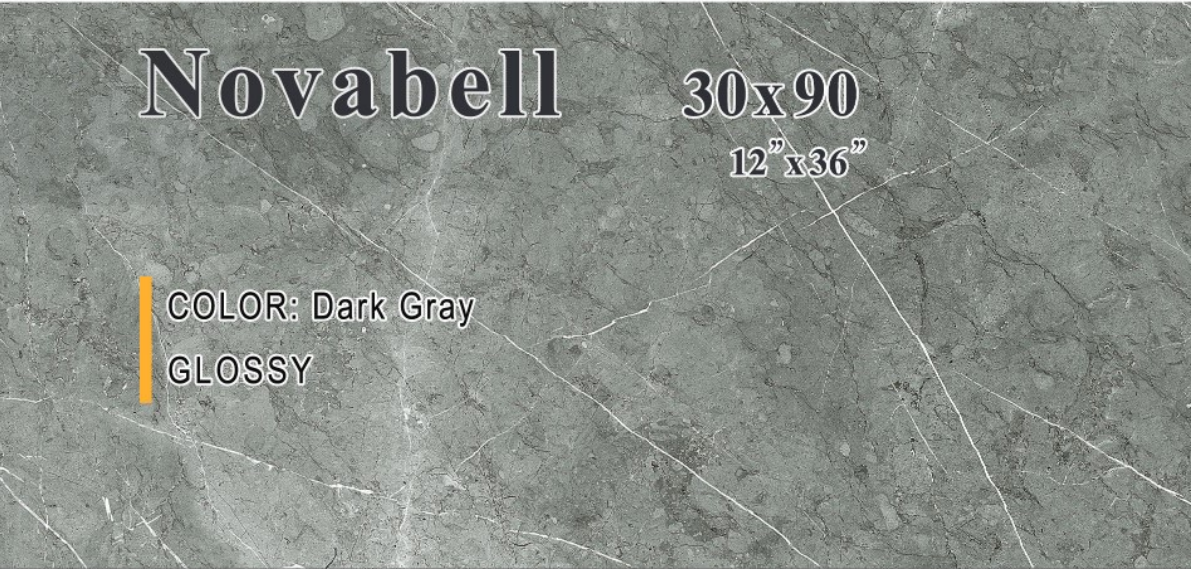

Dorita Light Gray Structure Matt
30x90x1.1 cm - 12"x36"x0.45"

3 Face 2 color 1 Decore

Dorita Dark Gray
Structure Matt
30x90x1.1 cm - 12"x36"x0.45

Applicable Sizes

Novabell Dark Gray Glossy
30x90x1.1 cm - 12"x36"x0.45"