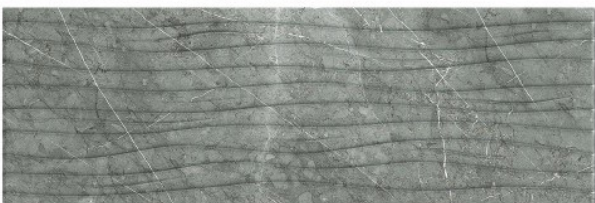

Novabell LightGray Glossy
30x90x1.1 cm - 12"x36"x0.45"

Novabell Dark Gray Structure 1452 Glossy
30x90x1.1 cm - 12"x36"x0.45"

Novabell Light Gray Structure 1452 Glossy
30x90x1.1 cm - 12"x36"x0.45"

Novabell Dark Gray Structure 2023 Glossy
30x90x1.1 cm - 12"x36"x0.45"