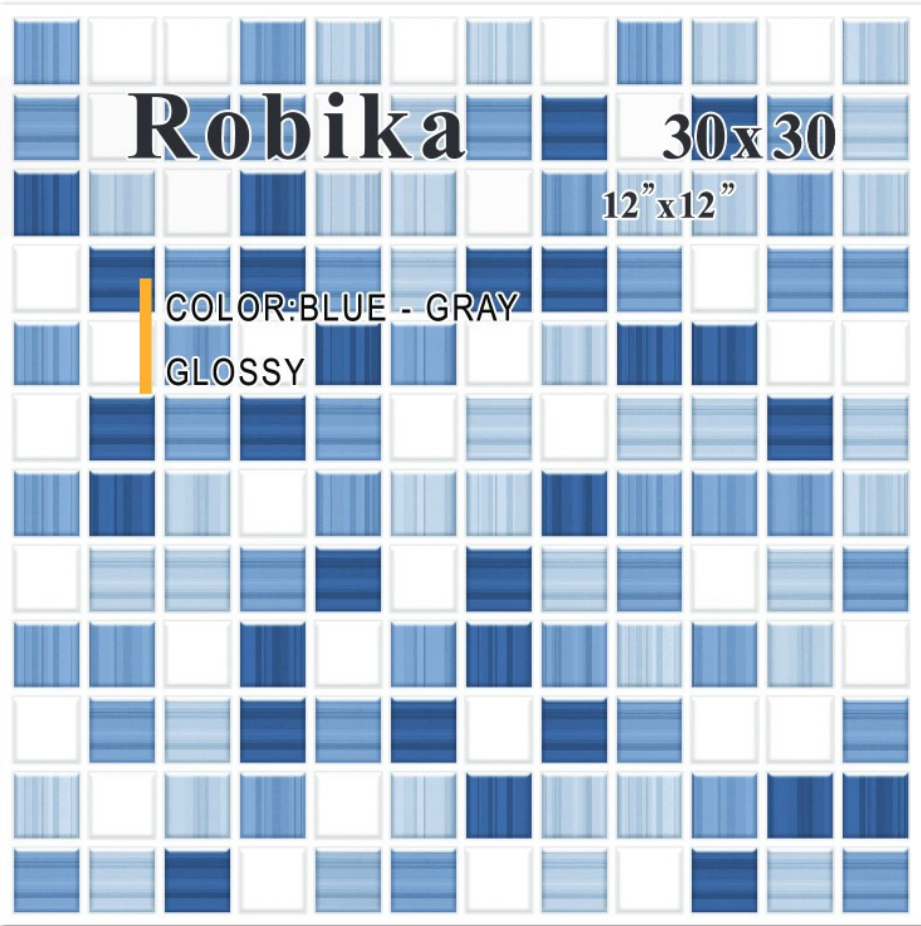

Ala Gray Matt

Monteza Gray Matt

Robika

30x30

12"x12"

COLOR:BLUE

GLOSSY

ALISA BLUE GLOSSY
30x30x0.8 cm - 12"x12"x0.31"