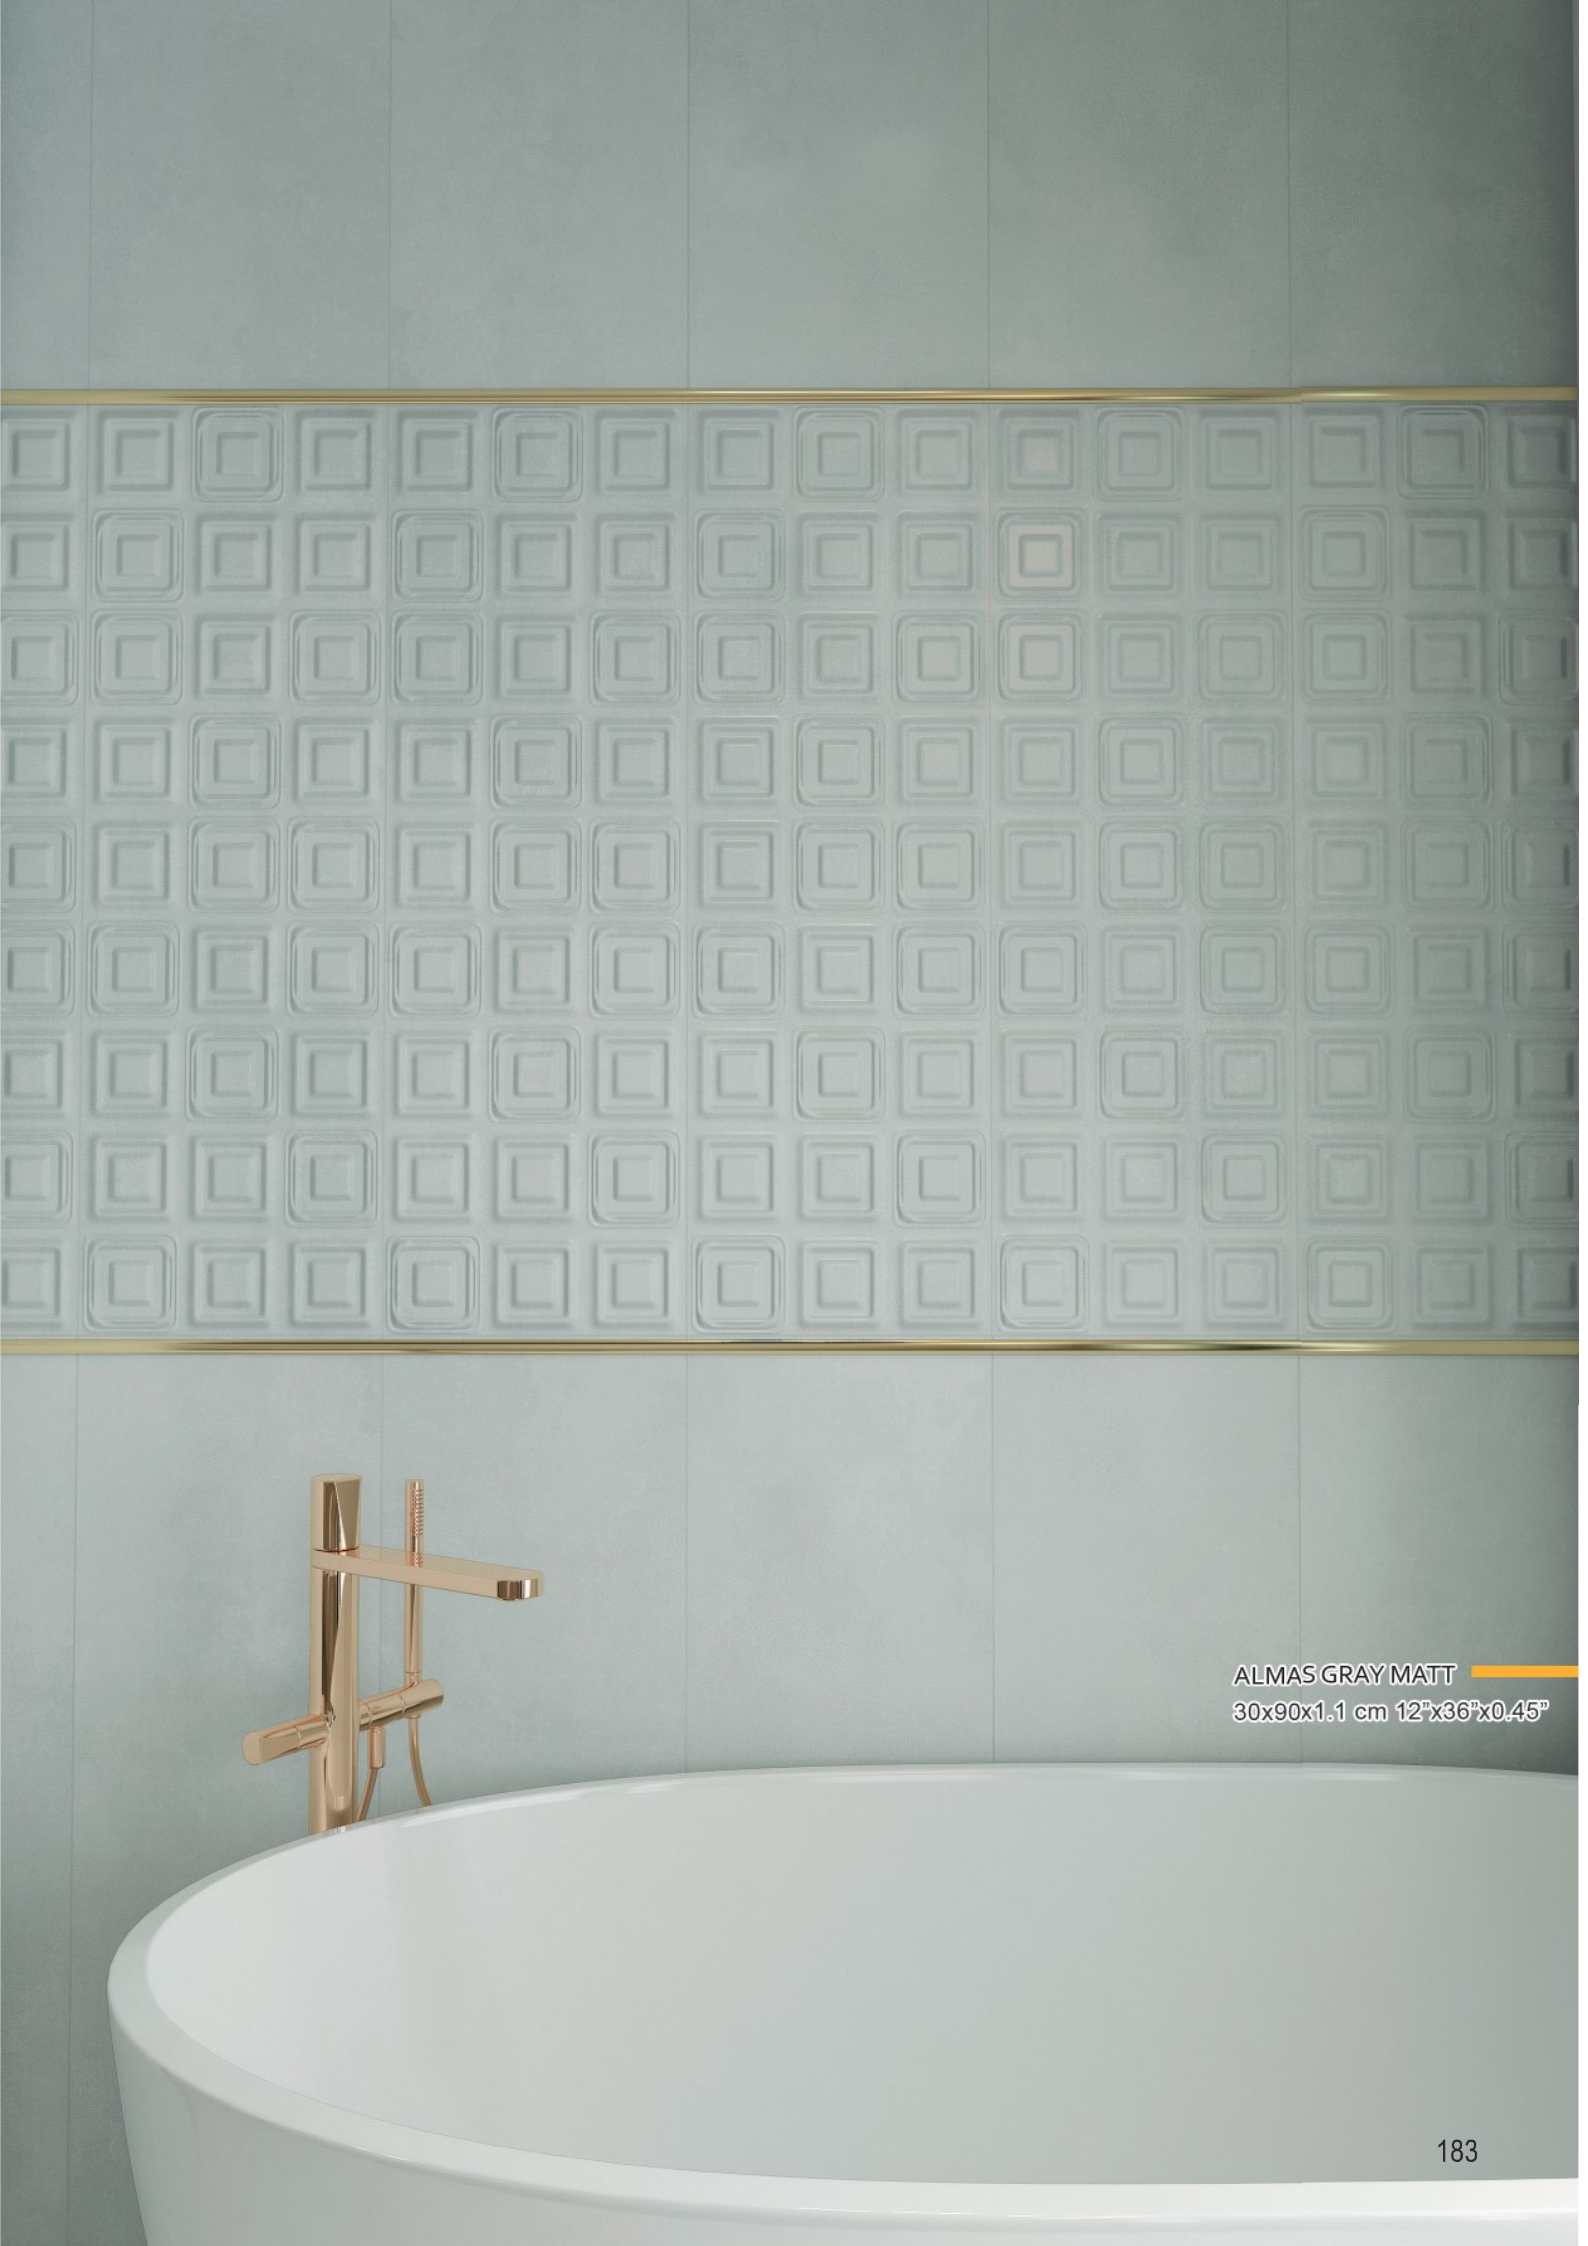

ALMAS GRAY MATT
30x90x1.1 cm 12"x36"x0.45"