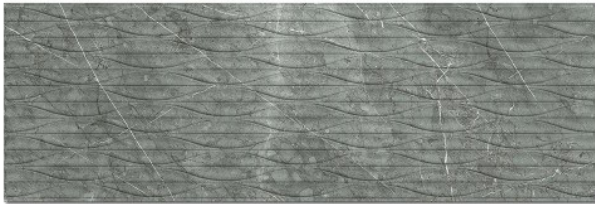

Novabell Dark Gray Structure 1452 Glossy
30x90x1.1 cm - 12"x36"x0.45"