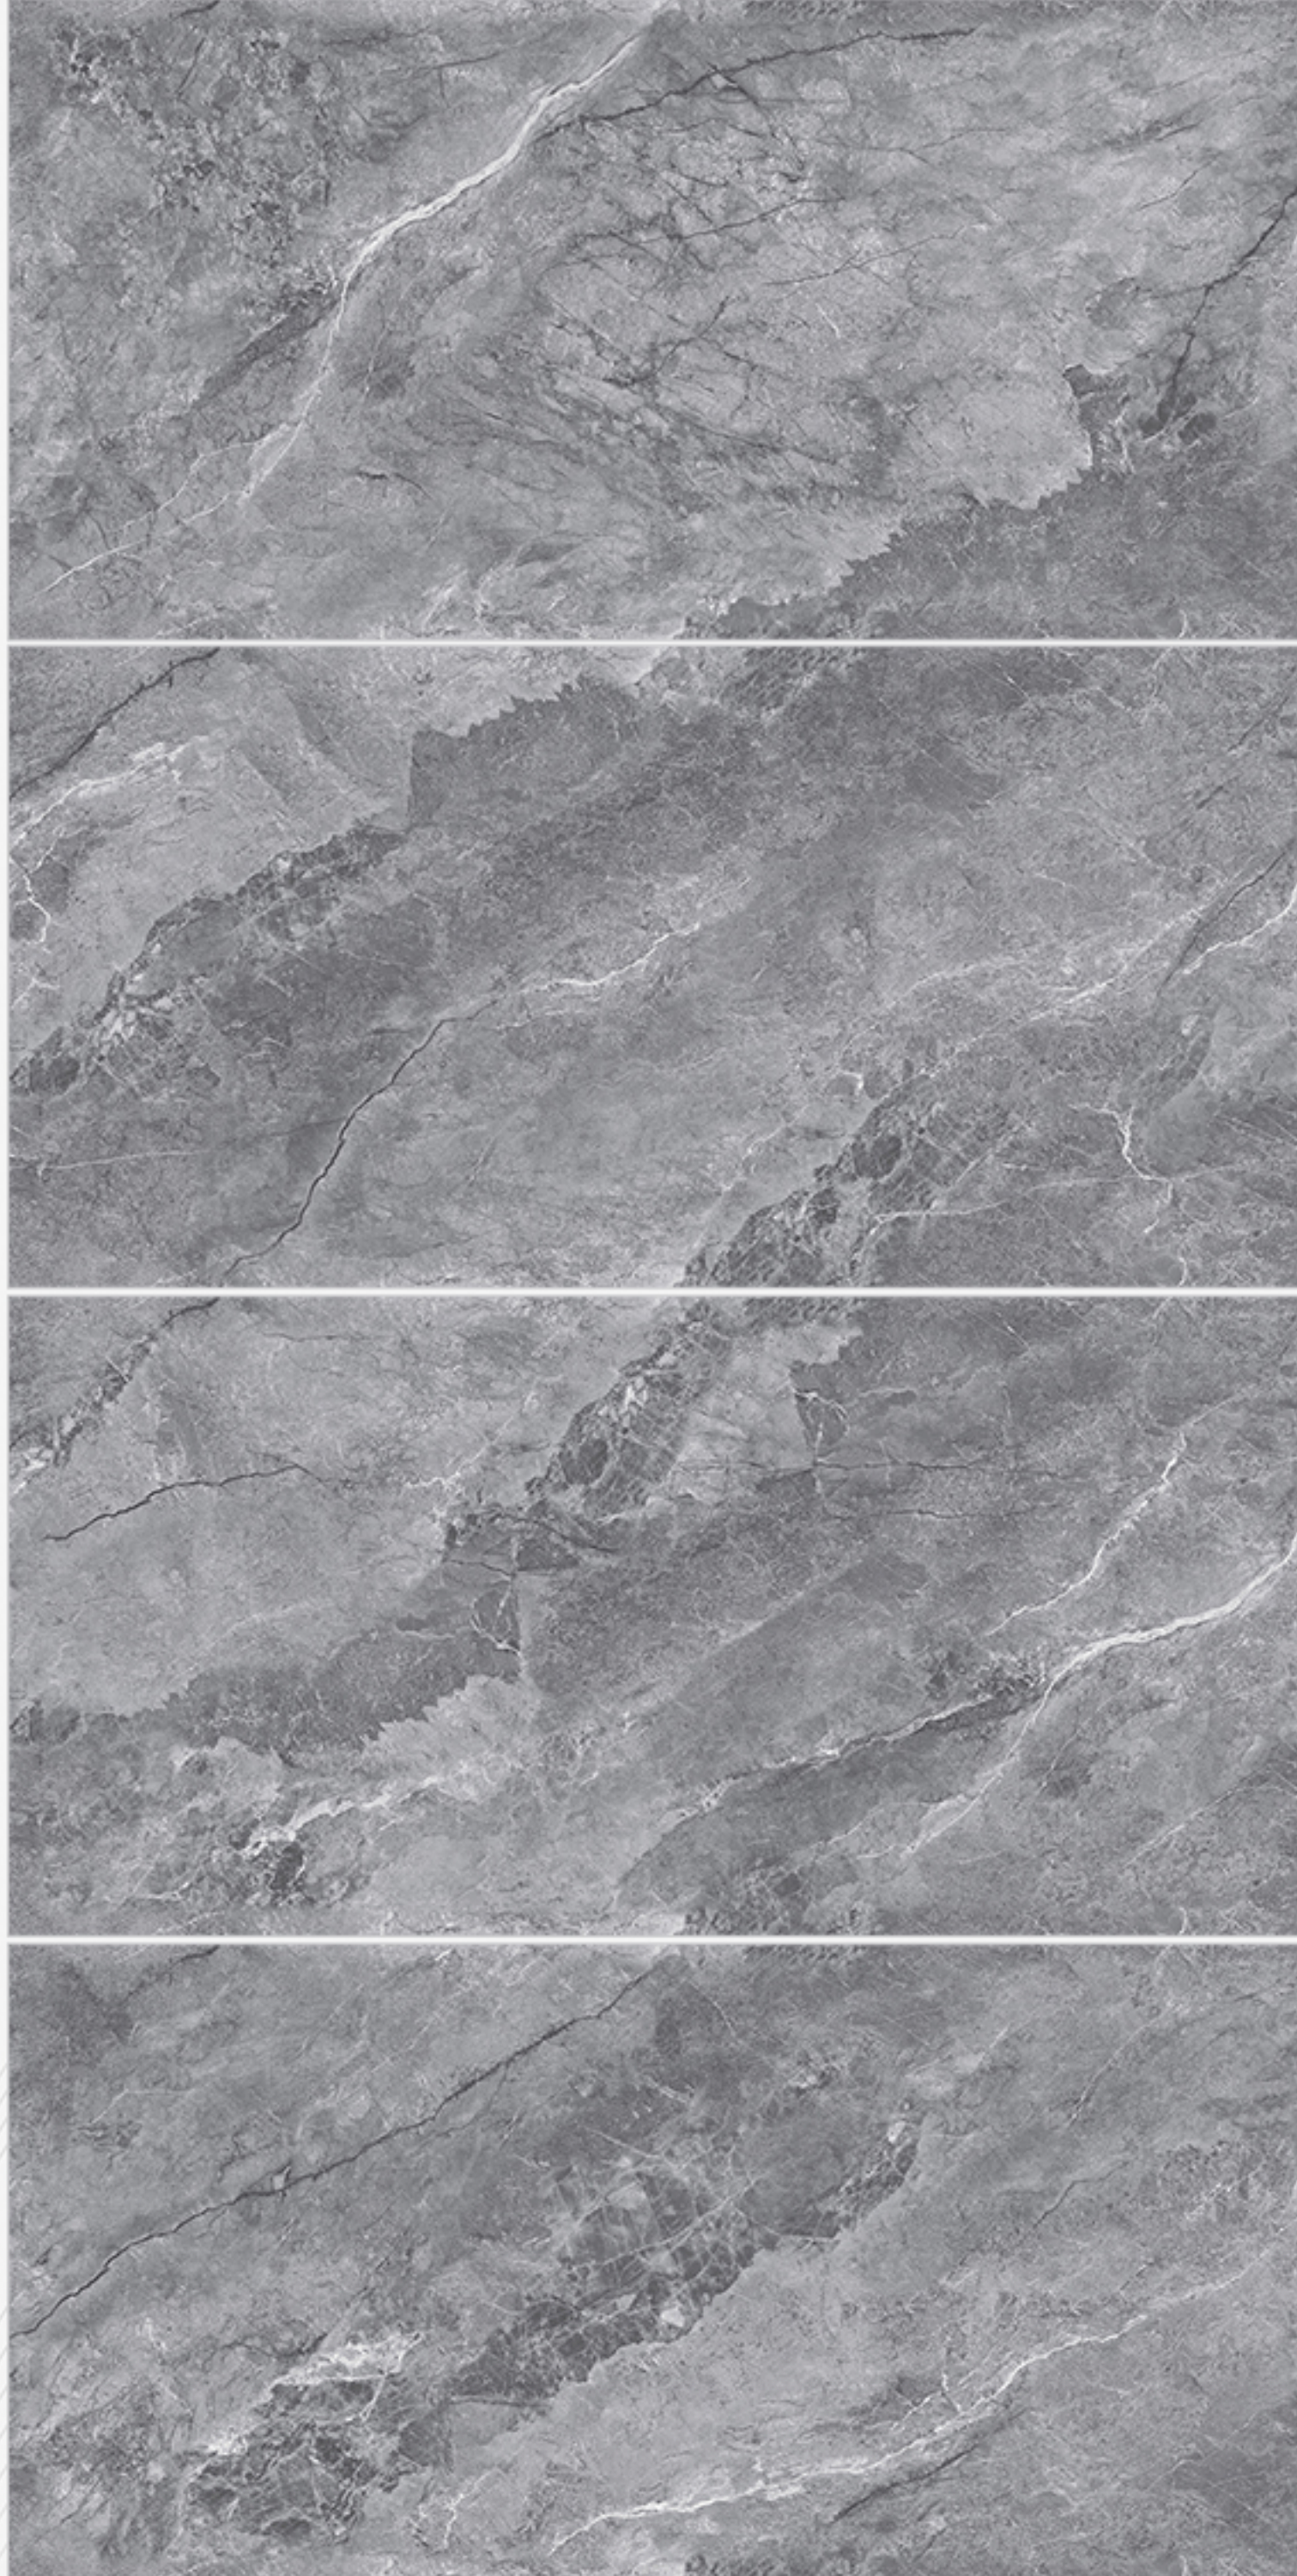

ALVAND TILE | PORCELAIN TILE

# SMOKY

60 X 120 CM

کاشی الوند  
Alvand Tile

DARK GRAY  
POLISHED  
FACE / 4

SMOKY - DARK GRAY - POLISHED  
60x120x9.5 cm 24"x47"x0.37"

CODE: 3A62SMK3GY3DPN

[www.alvandtileco.com](http://www.alvandtileco.com)